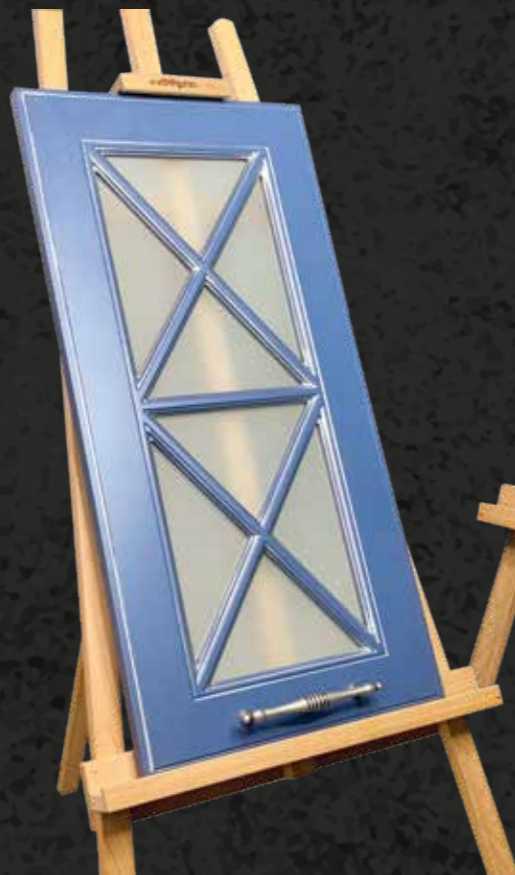

Витрина №8 ЧПУ
Малина

Витрина №6 ЧПУ
Минотти

Валия