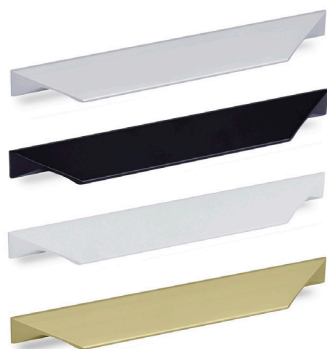

Ручка-профильная EVA LINE PRO

Артикул	Межцентровое расстояние, мм	Длина, мм	Цвет
KA-1065407	96	147	белый матовый
KA-1065408	96	147	золото матовое
KA-1065405	96	147	хром матовый
KA-1065406	96	147	чёрный матовый
KA-1065411	160	197	белый матовый
KA-1065412	160	197	золото матовое
KA-1065409	160	197	хром матовый
KA-1065410	160	197	чёрный матовый
KA-1065415	224	297	белый матовый
KA-1065416	224	297	золото матовое
KA-1065413	224	297	хром матовый
KA-1065414	224	297	чёрный матовый
KA-1065419	320	397	белый матовый
KA-1065420	320	397	золото матовое
KA-1065417	320	397	хром матовый
KA-1065418	320	397	чёрный матовый
KA-1065423	512	597	белый матовый
KA-1065424	512	597	золото матовое
KA-1065421	512	597	хром матовый
KA-1065422	512	597	чёрный матовый
KA-1065427	832	897	белый матовый
KA-1065428	832	897	золото матовое
KA-1065425	832	897	хром матовый
KA-1065426	832	897	чёрный матовый
KA-1065431	1056	1197	белый матовый
KA-1065432	1056	1197	золото матовое
KA-1065429	1056	1197	хром матовый
KA-1065430	1056	1197	чёрный матовый