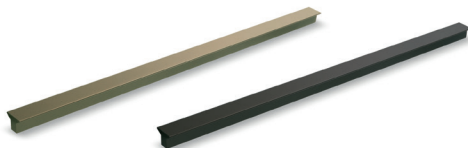

Ручка профильная РМ (021)

Артикул	Межцентровое расстояние, мм	Длина, мм	Цвет
КА-1060838	960	974	золото матовое
КА-1060717	960	974	чёрный матовый