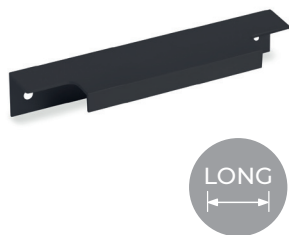

☑ Артикул	↔ S ↔ Межцентровое расстояние, мм	↔ L ↔ Длина, мм	🎨 Цвет
KA-1056405	32	50	матовый чёрный
KA-1056408	128	147	матовый чёрный
KA-1056412	160	197	матовый чёрный
KA-1056415	224	297	матовый чёрный
KA-1056418	320	397	матовый чёрный
KA-1056426	448	497	матовый чёрный
KA-1056429	512	597	матовый чёрный
KA-1056439	832	897	матовый чёрный