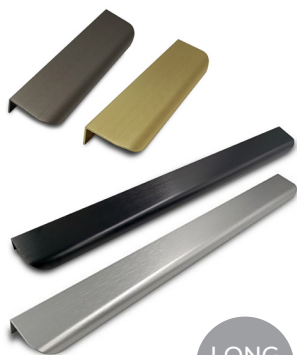

Ручка торцевая EVA BALANCE BRUSH

NEW 2026

Артикул	Межцентровое расстояние, мм	Длина, мм	Цвет
KA-1073656	16	40	брашированный матовый чёрный
KA-1073666	16	40	шлифованная матовая латунь
KA-1073677	16	40	оружейная сталь
KA-1073687	16	40	нержавеющая сталь
KA-1073657	128	147	брашированный матовый чёрный
KA-1073667	128	147	шлифованная матовая латунь
KA-1073678	128	147	оружейная сталь
KA-1073688	128	147	нержавеющая сталь
KA-1073658	160	197	брашированный матовый чёрный
KA-1073669	160	197	шлифованная матовая латунь
KA-1073679	160	197	оружейная сталь
KA-1073689	160	197	нержавеющая сталь
KA-1073659	224	297	брашированный матовый чёрный