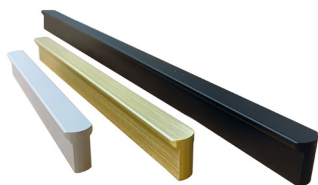

Ручка-профильная PRUTOK

Артикул	Межцентровое расстояние, мм	Длина, мм	Цвет
KA-1064830	128	148	золото сатиновое
KA-1064826	128	148	хром матовый
KA-1064822	128	148	черный матовый
KA-1064831	192	212	золото сатиновое
KA-1064827	192	212	хром матовый
KA-1064823	192	212	черный матовый
KA-1064832	320	340	золото сатиновое
KA-1064828	320	340	хром матовый
KA-1064824	320	340	черный матовый
KA-1064833	960	1000	золото сатиновое
KA-1064829	960	1000	хром матовый
KA-1064825	960	1000	черный матовый