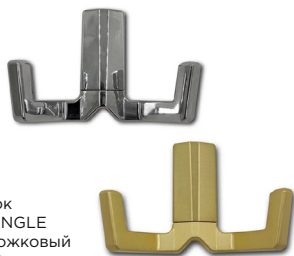

Крючок
EVA ANGLE
трёхрожковый
стр. 59

Крючок двухрожковый EVA ANGLE

Артикул	Цвет
KA-1065532	белый матовый
KA-1065530	латунь шлифованная матовая
KA-1065524	хром
KA-1065528	хром матовый
KA-1065526	чёрный матовый