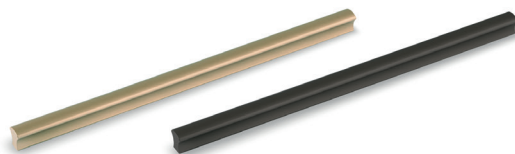

Ручка профильная РМ (023)

Артикул	Межцентровое расстояние, мм	Длина, мм	Цвет
КА-1060842	960	974	золото матовое
КА-1060841	960	974	чёрный матовый