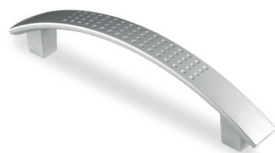

Ручка-скоба C6

Артикул	Межцентровое расстояние, мм	Цвет
ЦБ009812	96	матовый хром
ЦБ009813	96	хром