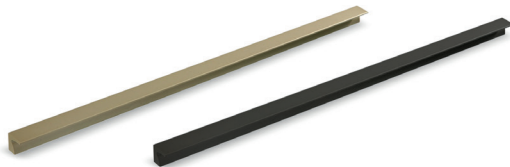

Ручка профильная РМ (022)

Артикул	Межцентровое расстояние, мм	Длина, мм	Цвет
КА-1060845	128	142	золото матовое
КА-1060844	128	142	чёрный матовый
КА-1060848	960	974	золото матовое
КА-1060847	960	974	чёрный матовый