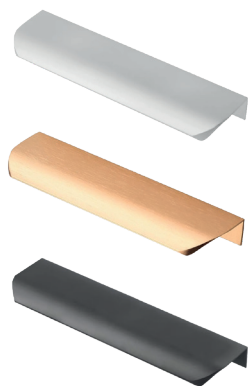

Ручка торцевая GTV НЕХА

Артикул	Межцентровое расстояние, мм	Длина, мм	Цвет
KA-1062225	32	50	хром матовый
KA-1062227	32	50	золото светлое брашированное
KA-1062226	32	50	чёрный матовый
KA-1062229	96	150	чёрный матовый
KA-1062228	96	150	хром матовый
KA-1062230	96	150	золото светлое брашированное
KA-1062231	160	190	хром матовый
KA-1062233	160	190	золото светлое брашированное
KA-1062232	160	190	чёрный матовый
KA-1062234	192	225	хром матовый
KA-1062236	192	225	золото светлое брашированное
KA-1062235	192	225	чёрный матовый
KA-1062237	256	290	хром матовый
KA-1062239	256	290	золото светлое брашированное
KA-1062238	256	290	чёрный матовый
KA-1062240	320	360	хром матовый
KA-1062242	320	360	золото светлое брашированное
KA-1062241	320	360	чёрный матовый
KA-1062243	352/352/352	1200	хром матовый
KA-1062245	352/352/352	1200	золото светлое брашированное
KA-1062244	352/352/352	1200	чёрный матовый