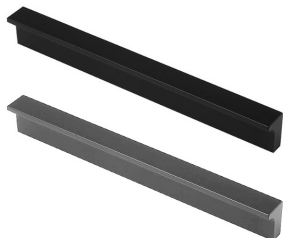

Ручка профильная EVA BAND

NEW
2026

Артикул	Межцентровое расстояние, мм	Длина, мм	Цвет
KA-1073602	128	153	оружейная сталь брашированная
KA-1073603	128	153	черный матовый
KA-1073605	160	185	оружейная сталь брашированная
KA-1073606	160	185	черный матовый
KA-1073607	224	249	оружейная сталь брашированная
KA-1073608	224	249	черный матовый
KA-1073609	512	537	оружейная сталь брашированная
KA-1073610	512	537	черный матовый
KA-1073611	896	921	оружейная сталь брашированная
KA-1073612	896	921	черный матовый
KA-1073613	1056	1200	оружейная сталь брашированная
KA-1073614	1056	1200	черный матовый