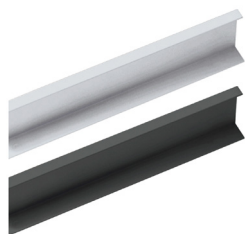

Ручка торцевая АЛДИ СА-1

Артикул	Длина, мм	Цвет
KA-1067686	3000	сатиновый хром
KA-1067690	3000	чёрный матовый