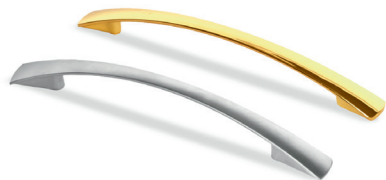

Ручка-скоба «Гамлет»

Артикул	Межцентровое расстояние, мм	Цвет
ЦБ009878	96	золото
ЦБ039184	96	матовый хром
ЦБ009882	96	сатен
КА-1055654	96	хром
ЦБ037916	128	золото
ЦБ039182	128	сатен
ЦБ037326	128	хром
ЦБ037327	128	матовый хром