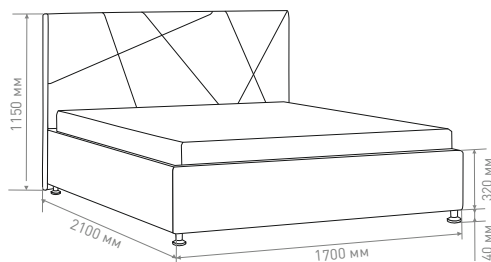

# КРОВАТЬ EVERTON

Внешний вид товара может отличаться от представленного на изображении

Данные габариты указаны для двуспальной кровати 1600x2000 мм

## Дополнительные опции:

основание под углом 45°	✓
подъемный механизм	✓
увеличение высоты опор	✓

1400x2000

1600x2000

1800x2000

2000x2000

# КРОВАТЬ KOLIN

Внешний вид товара может отличаться от представленного на изображении

Данные габариты указаны для двуспальной кровати 1600x2000 мм