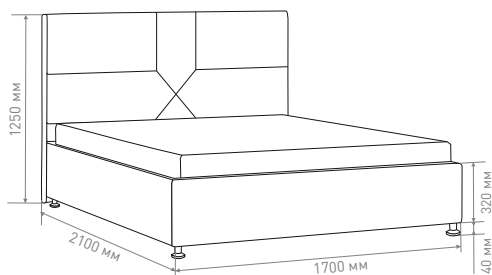

## Дополнительные опции:

основание под углом 45°	✓
подъемный механизм	✓
увеличение высоты опор	✓

800x2000		900x2000		1200x2000		1400x2000
1600x2000		1800x2000		2000x2000		

# КРОВАТЬ EVERTON

Внешний вид товара может отличаться от представленного на изображении

Данные габариты указаны для двуспальной кровати 1600x2000 мм