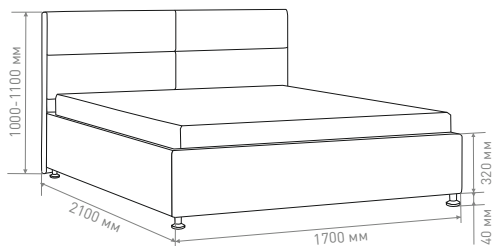

## Дополнительные опции:

основание под углом 45°	✓
подъемный механизм	✓
увеличение высоты опор	✓

1400x2000

1600x2000

1800x2000

2000x2000

# КРОВАТЬ LUCIANO

Внешний вид товара может отличаться от представленного на изображении

Данные габариты указаны для двуспальной кровати 1600x2000 мм