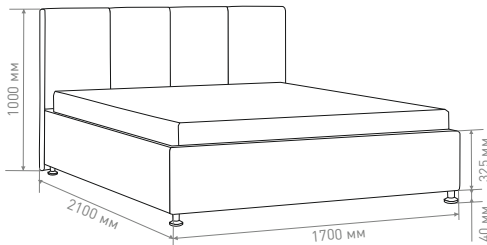

## Дополнительные опции:

подъемный механизм с бельевым ящиком	v
декоративные подушки	v
нестандартый размер	v

800x2000		900x2000		1000x2000		1200x2000
1400x2000		1600x2000		1800x2000		2000x2000

# КРОВАТЬ PRATO

Внешний вид товара может отличаться от представленного на изображении

Данные габариты указаны для двуспальной кровати 1600x2000 мм