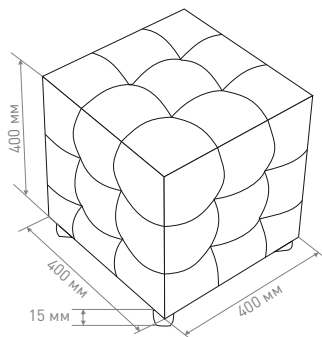

Внешний вид товара может отличаться от представленного на изображении

ПУФ

Дополнительные опции:

декоративные стразы (только верх пуфа) v

декоративные пуговицы (весь) v

Внешний вид товара может отличаться от представленного на изображении

ЗЕРКАЛО

*Дополнительные опции:

декоративные стразы v

пикровка декоративными пуговицами v

60x90 см | 60x150 см | 80x150 см*