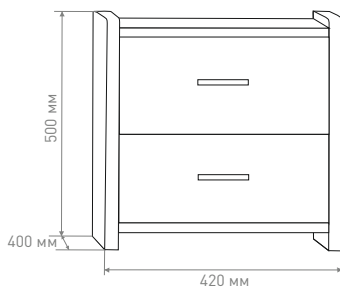

Фурнитура может отличаться от изображения