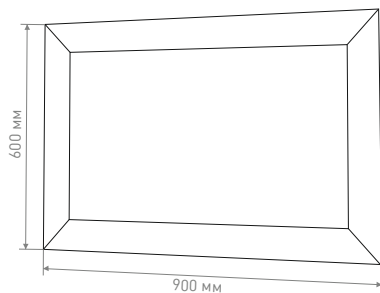

*Дополнительные опции:

декоративные стразы v

пикровка декоративными пуговицами v

60x90 см | 60x150 см | 80x150 см*