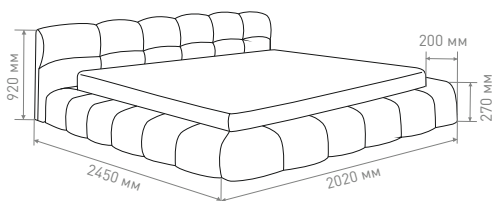

# КРОВАТЬ BOSTON

Внешний вид товара может отличаться от представленного на изображении

Данные габариты указаны для двуспальной кровати 1600x2000 мм