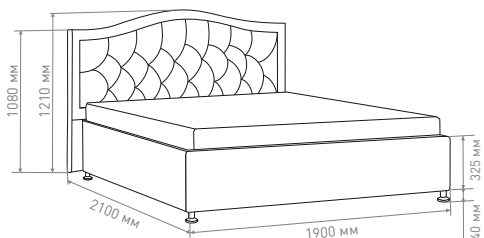

# КРОВАТЬ TIVOLI

Внешний вид товара может отличаться от представленного на изображении

Данные габариты указаны для двуспальной кровати 1600x2000 мм

# КРОВАТЬ ANCONA

Внешний вид товара может отличаться от представленного на изображении

Данные габариты указаны для двуспальной кровати 1600x2000 мм