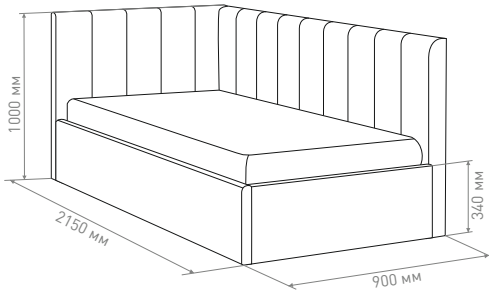

# КРОВАТЬ BERGAMO

Внешний вид товара может отличаться от представленного на изображении

Данные габариты указаны для двуспальной кровати 1600x2000 мм

# КРОВАТЬ BRUNO

Внешний вид товара может отличаться от представленного на изображении

Данные габариты указаны для двуспальной кровати 800x2000 мм