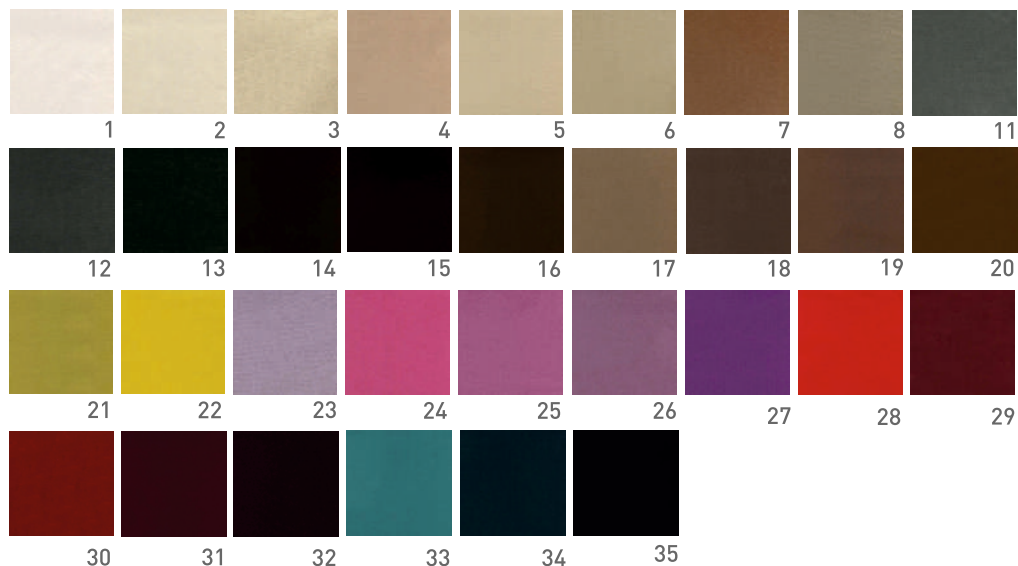

ОБИВОЧНЫЙ МАТЕРИАЛ

ВЕЛЮР ENIGMA