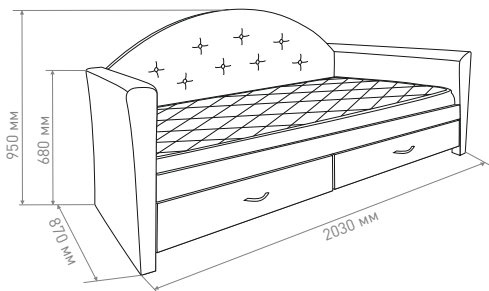

# КРОВАТЬ BRUNO

Внешний вид товара может отличаться от представленного на изображении

Данные габариты указаны для двуспальной кровати 800x2000 мм

## Дополнительные опции:

ящики для хранения	✓
увеличение высоты опор	✓

800x2000 | 900x2000 | 1200x2000

# КРОВАТЬ РАОЛА

Внешний вид товара может отличаться от представленного на изображении

Данные габариты указаны для двуспальной кровати 800x2000 мм