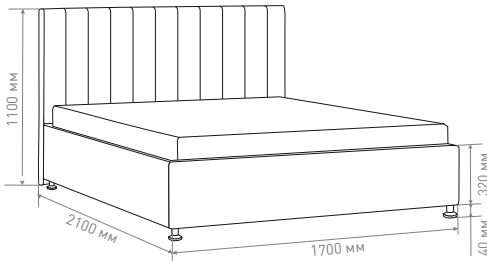

# КРОВАТЬ AURA

Внешний вид товара может отличаться от представленного на изображении

Данные габариты указаны для двуспальной кровати 1600x2000 мм