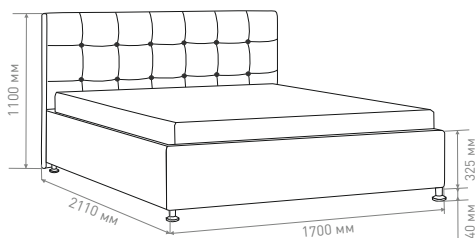

# КРОВАТЬ PRATO NEW

Внешний вид товара может отличаться от представленного на изображении

Данные габариты указаны для двуспальной кровати 1600x2000 мм

## Дополнительные опции:

обивка задней части изголовья	✓
декоративные подушки	✓
подъемный механизм	✓

800x2000		900x2000		1000x2000		1200x2000
1400x2000		1600x2000		1800x2000		2000x2000

# КРОВАТЬ TIVOLI

Внешний вид товара может отличаться от представленного на изображении

Данные габариты указаны для двуспальной кровати 1600x2000 мм