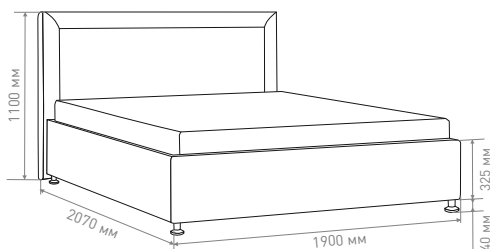

# КРОВАТЬ BOSTON

Внешний вид товара может отличаться от представленного на изображении

Данные габариты указаны для двуспальной кровати 1600x2000 мм

# КРОВАТЬ BERGAMO

Внешний вид товара может отличаться от представленного на изображении

Данные габариты указаны для двуспальной кровати 1600x2000 мм